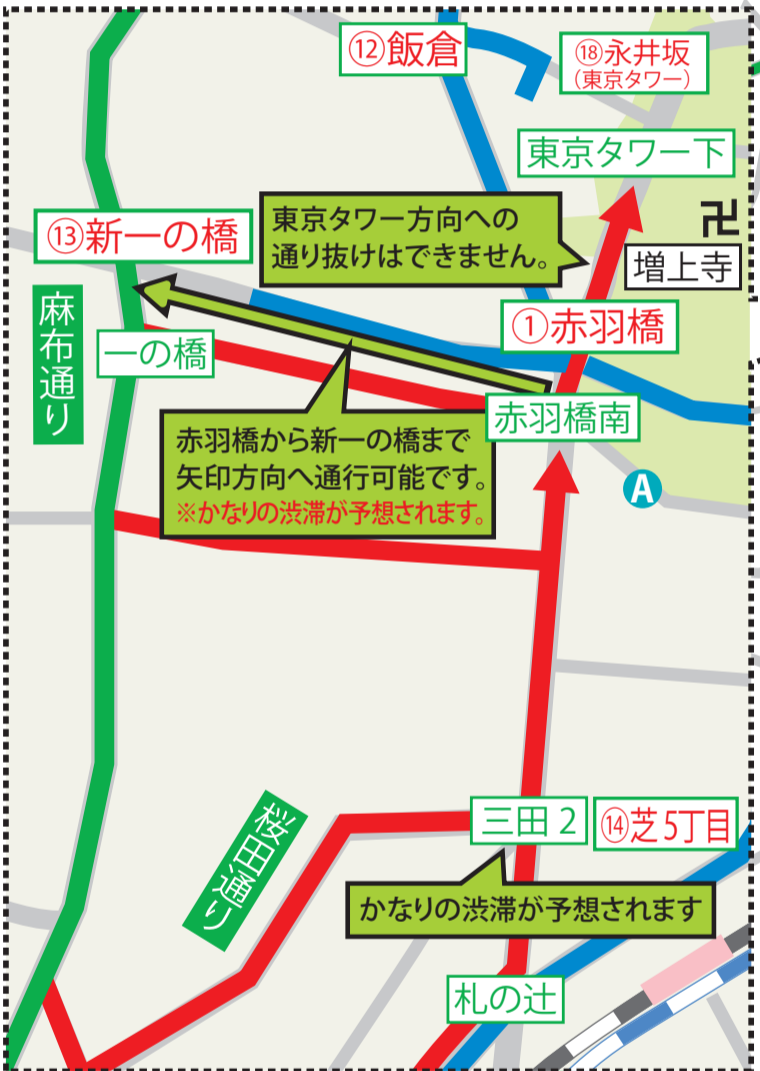

# 開催に伴う交通規制のお知らせ・迂回ルートのご案内

12月1日(日) 7:30~11:35 大会当日は港区周辺の主要道路で交通規制を実施します

## MINATOシティハーフマラソン2019 午前8時30分スタート

令和元年12月1日(日)開催

規制時間は目安で、変更になる場合があります。規制時間内は通行止めです。

令和元年(2019年) 11月現在

大会コース及び周辺道路は混雑しますので、車でのお出かけはご遠慮ください。

ご迷惑をおかけしますが、皆さまのご協力をお願いします。

- 大会当日は、コース及びコース直近の道路は車両の通行が規制されますので、車両の利用はご遠慮ください。なお、車両を利用される場合は、通行推奨ルートをご利用ください。
- 自転車、歩行者、ベビーカー等についてもコースの横断が規制されます。利用者は、歩道橋、地下鉄出入口等をご利用ください。
- 航空法に基づき、許可等を得ずにコース及び会場で無人航空機(ドローン)を飛行させることはできません。

迂回路検索、大会直前の問い合わせ時間のご案内

■11月15日 からMINATOシティハーフマラソン公式HPで迂回路が検索できます。

パソコン・スマートフォン <https://minato-half.jp/traffic/>

MINATOシティハーフ 検索

問い合わせ時間	11月22日(金)まで [平日]	午前8時30分~午後5時15分
	11月25日(月)~11月30日(土)	午前8時30分~午後8時00分
	12月1日(日) [大会当日]	午前6時30分~午後1時00分

(Maximum road closure: 7:30am to 11:35am)

The controlled time is specified only guide and subject to change depending on the race situation.

Please follow the instructions of the police or the staff for detour routes.