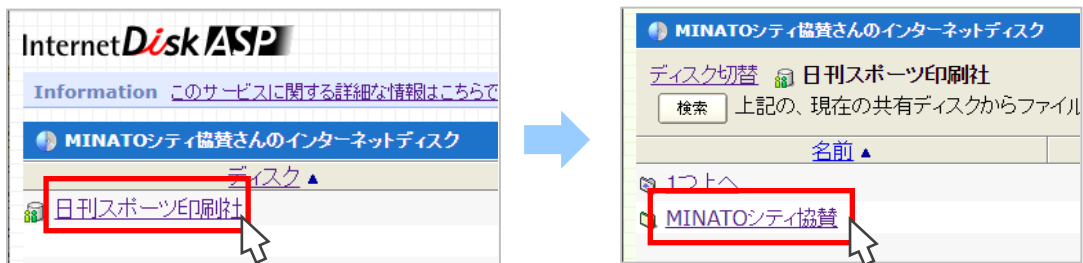

## MINATO シティハーフマラソン 2024 企業広告データの提出(アップロード)手順

1. 下記の「企業広告専用ストレージ」にアクセスします。

●企業広告専用ストレージ

<http://www.idiskasp.com/disk/root?cid=3uo0258021>

2. 「お客様 ID」「メンバーID」「パスワード」を入力し、ログインします。

お客様ID、メンバーID、パスワード  
は協賛申込完了後に送付しております、  
申込完了メール（自動）に記載がございますので、  
ご確認ください。

3. 「日刊スポーツ印刷社」→「MINATO シティ協賛」を順にクリックします。

4. 申込済み協賛コース“(C)シルバー”のフォルダをクリックします。

5. 「アップロード」をクリックします。

6. 「ファイルを選択」をクリックします。