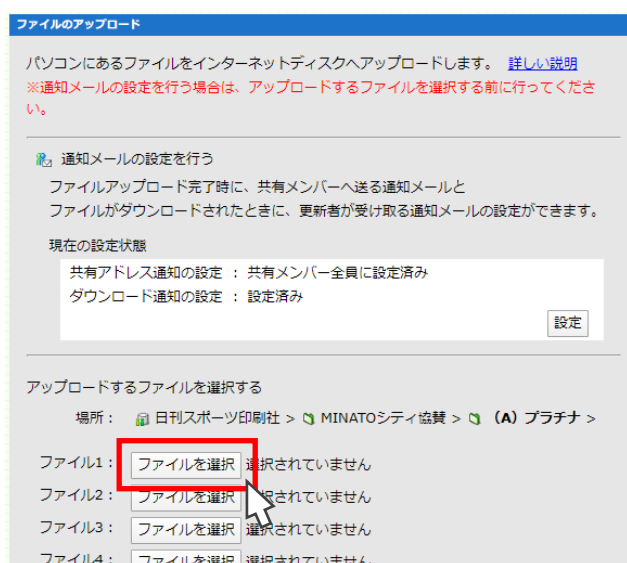

3. 「日刊スポーツ印刷社」→「MINATO シティ協賛」を順にクリックします。

4. 申込済み協賛コース“(C)シルバー”のフォルダをクリックします。

5. 「アップロード」をクリックします。

6. 「ファイルを選択」をクリックします。