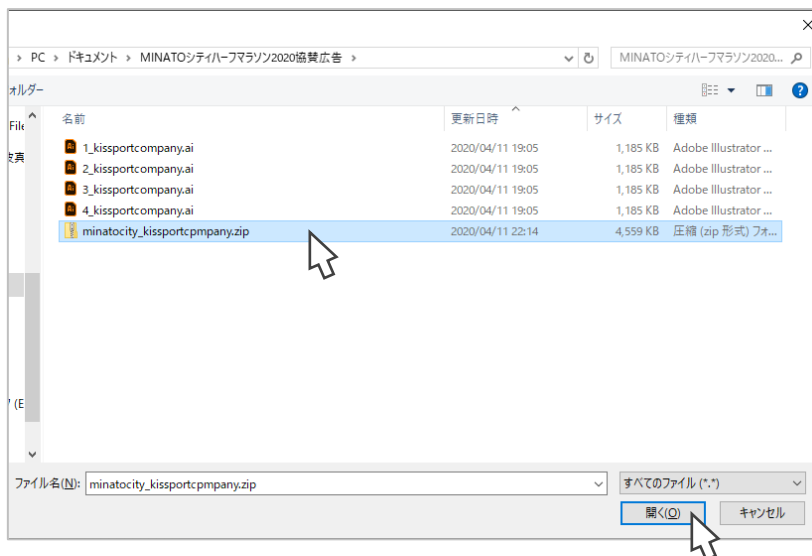

7. アップロードする zip ファイルを選択します。