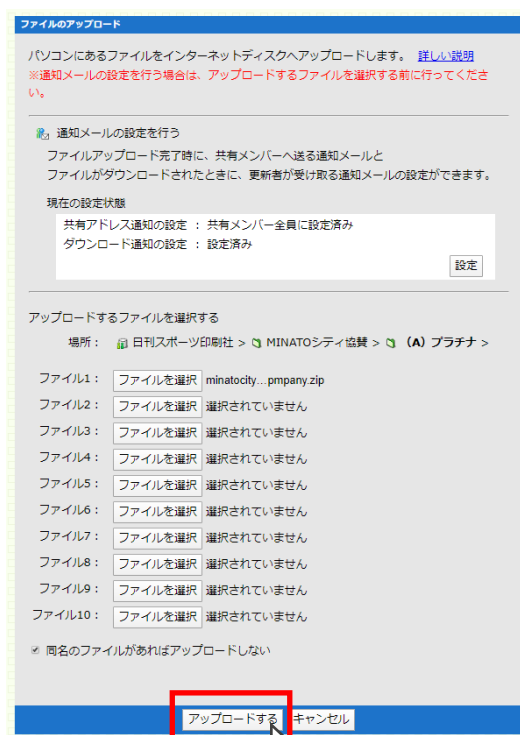

8. 「アップロードする」をクリックします。