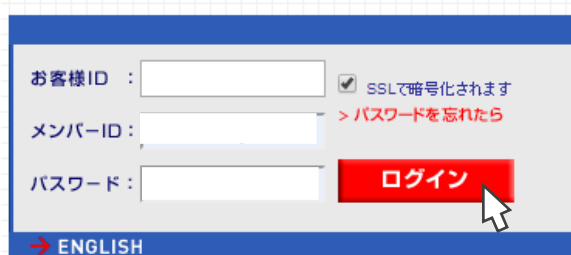

## MINATO シティハーフマラソン 2024 企業広告データの提出(アップロード)手順

1. 下記の「企業広告専用ストレージ」にアクセスします。

●企業広告専用ストレージ

<http://www.idiskasp.com/disk/root?cid=3uo0258021>

2. 「お客様 ID」「メンバーID」「パスワード」を入力し、ログインします。

お客様ID、メンバーID、パスワード  
は協賛申込完了後に送付しております、  
申込完了メール（自動）に記載がございますので、  
ご確認ください。

3. 「日刊スポーツ印刷社」→「MINATO シティ協賛」を順にクリックします。

4. 申込済み協賛コース“(C)シルバー”のフォルダをクリックします。

5. 「アップロード」をクリックします。

6. 「ファイルを選択」をクリックします。