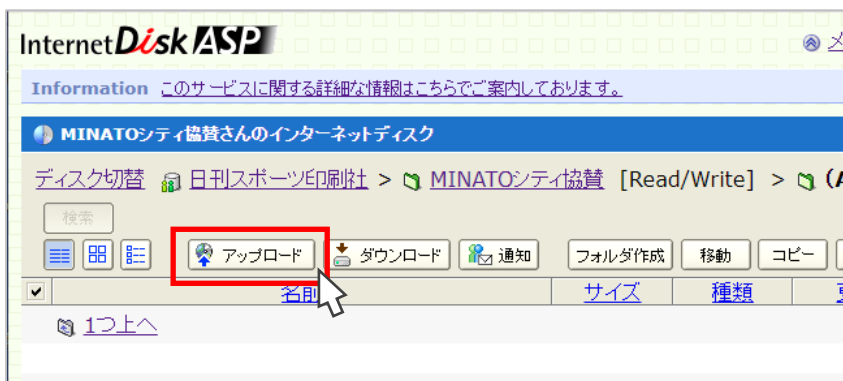

5. 「アップロード」をクリックします。